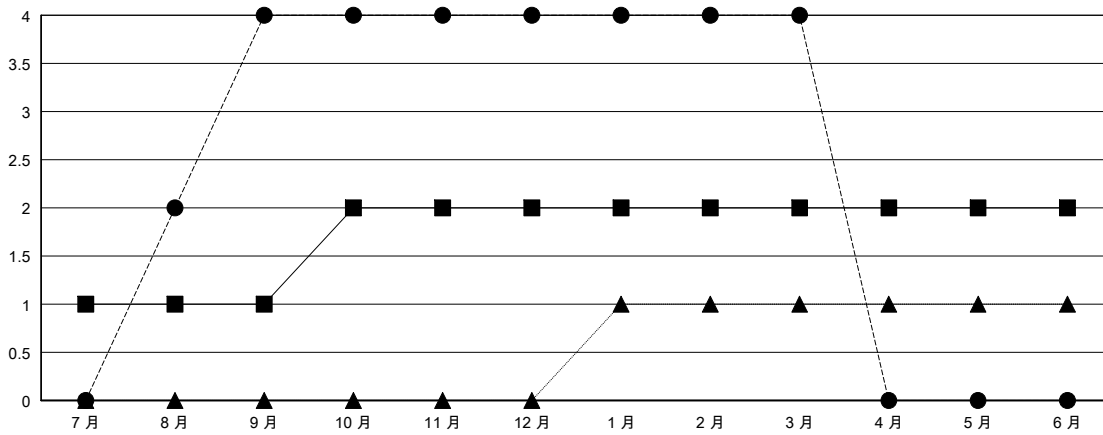

# MONTHLY MEMBERSHIP PROGRESS REPORT

District 300 G1

Results as of: 03/31/2019

GMT: PEI-JEN CHEN

地點 REP OF CHINA

GMT憲章區

分會			
成果 2018-2019			
季	新分會目標	新會	會員流失的分會
7月/8月/9月	1	4	0
10月/11月/12月	1	0	0
1月/2月/3月	0	0	0
4月/5月/6月	0	0	0

位會員@每位須繳			
成果 2018-2019			
季	會員淨增長目標	實際會員增長數	實際退會會員 (包括轉會)
7月/8月/9月	45	369	23
10月/11月/12月	95	56	135
1月/2月/3月	10	123	3
4月/5月/6月	-10	0	0

目標與實際新會累積

目標和實際會員累積

已取消的分會: 0

66 CLUBS OF 73 增添1位或以上的新會員

性別分佈

男 1,929 (66.06%)  
 女 991 (33.94%)  
 年度女性會員百分比目標: 40%