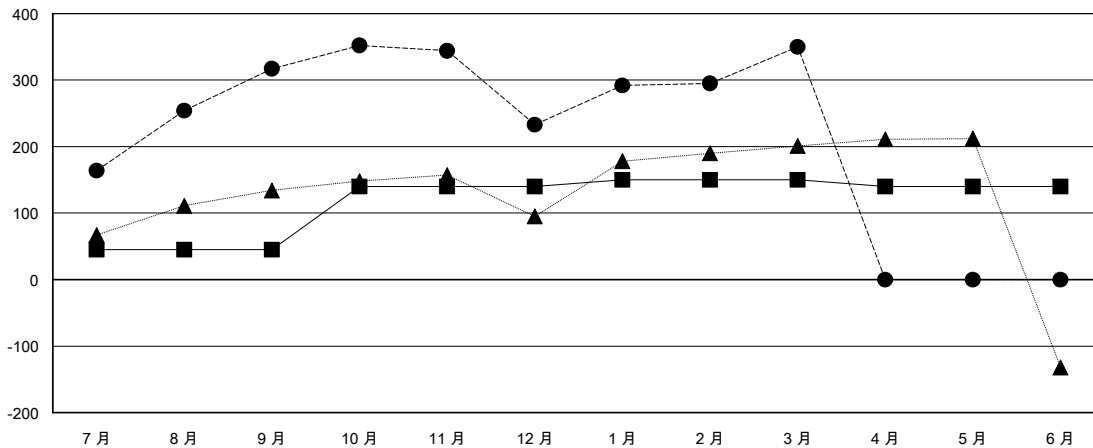

# MONTHLY MEMBERSHIP PROGRESS REPORT

District 300 G1

Results as of: 03/31/2019

GMT: PEI-JEN CHEN

地點 REP OF CHINA

GMT憲章區

分會			
成果 2018-2019			
季	新分會目標	新會	會員流失的分會
7月/8月/9月	1	4	0
10月/11月/12月	1	0	0
1月/2月/3月	0	0	0
4月/5月/6月	0	0	0

位會員@每位須繳			
成果 2018-2019			
季	會員淨增長目標	實際會員增長數	實際退會會員 (包括轉會)
7月/8月/9月	45	369	23
10月/11月/12月	95	56	135
1月/2月/3月	10	123	3
4月/5月/6月	-10	0	0

目標與實際新會累積

目標和實際會員累積

已取消的分會: 0

66 CLUBS OF 73 增添1位或以上的新會員

性別分佈

男 1,929 (66.06%)  
 女 991 (33.94%)  
 年度女性會員百分比目標: 40%